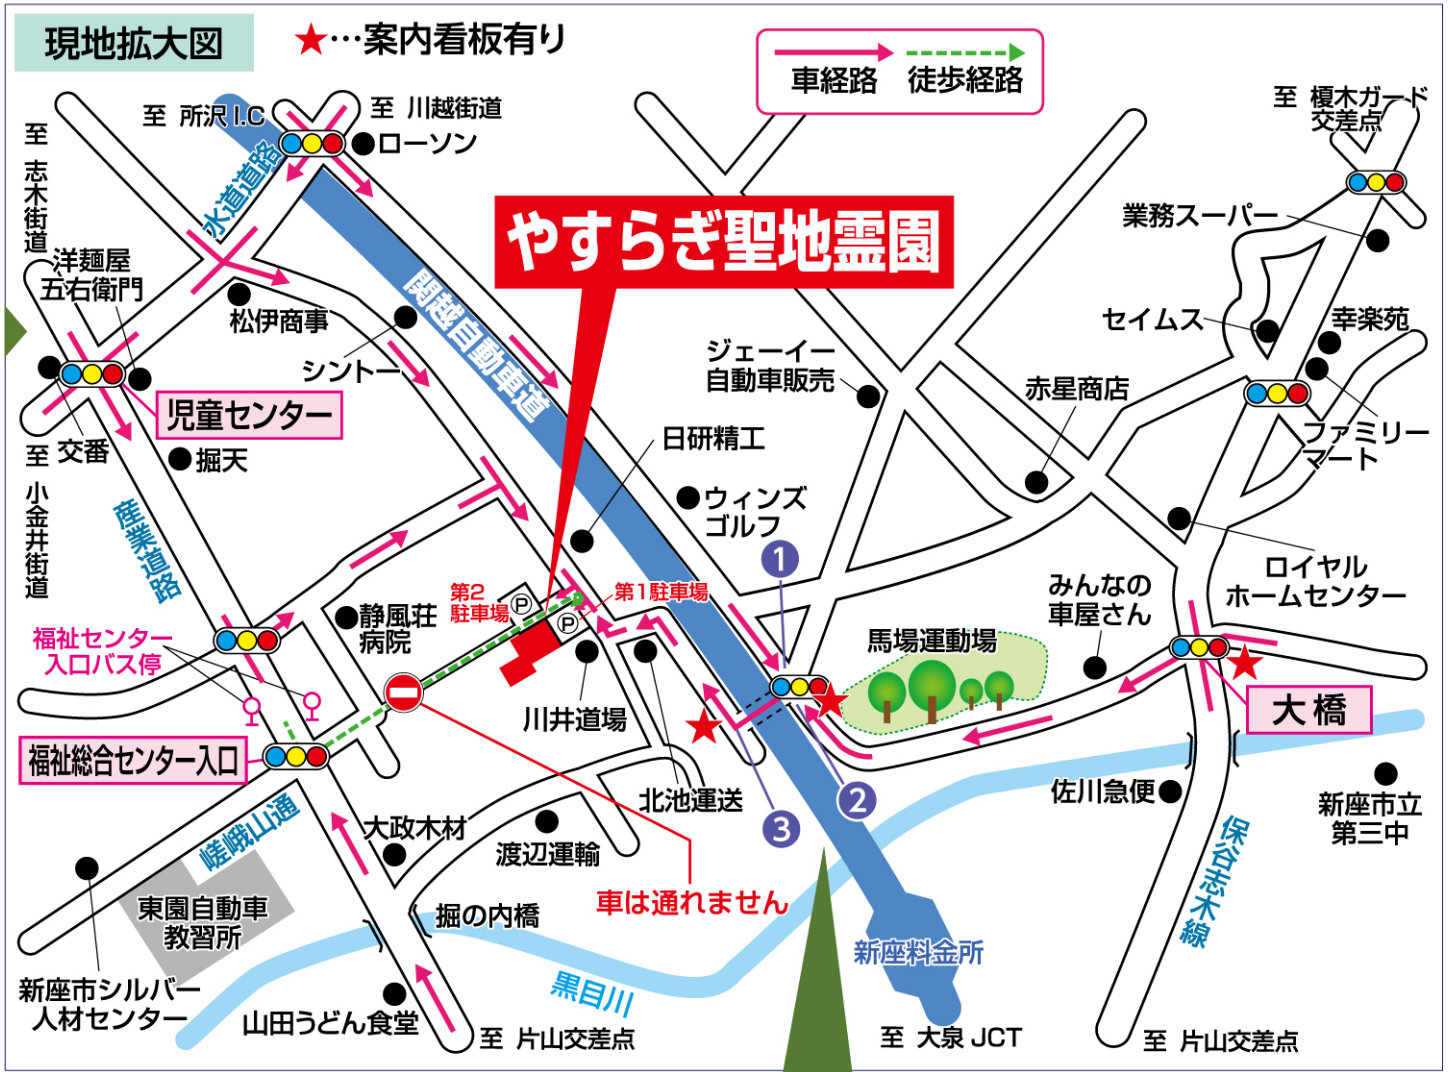

# やすらぎ聖地霊園 アクセスマップ

<b>川越街道</b> 水道道路 交差点 (約2.5km) 車で約 <b>4</b> 分	<b>JR武蔵野線</b> 新座駅 (約4.2km) 車で約 <b>7</b> 分	<b>東京外環自動車道</b> 和光I.C (約6.5km) 車で約 <b>10</b> 分	<b>西武池袋線</b> 保谷駅 (約4.6km) 車で約 <b>7</b> 分
<b>浦和所沢バイパス</b> 英I.C (約5.4km) 車で約 <b>9</b> 分	<b>東京外環自動車道</b> 大泉I.C (約4.9km) 車で約 <b>8</b> 分	<b>関越自動車道</b> 所沢I.C (約6.7km) 車で約 <b>10</b> 分	※所要時間は、 40km/hで計算された もので、渋滞、信号待ち 等は含まれません。

**カーナビでご利用ください**

MAPCODE **5383872**

※マップコード対応のカーナビに入力してください  
 ※マップコードは株式会社デンソーの登録商標です  
 ※機種により検索・設定ができない場合がございます

マップコードに対応していないカーナビでお越しの方  
 下記住所を入力しますと最寄りまでお越しになります  
**埼玉県新座市堀ノ内1丁目7番1号**

**大型駐車場完備**  
**150台収容可能!**

霊園入口

<b>東武東上線</b> ふじみ野駅 東武東上線(急行) 5分	<b>東武東上線</b> 成増駅 東武東上線(急行) 8分	<b>西武池袋線</b> 所沢駅 西武池袋線(急行) 7分	<b>西武池袋線</b> 練馬駅 西武池袋線(準急) 6分
<b>東武東上線</b> 志木駅 (南口)	<b>西武池袋線</b> ひばりヶ丘駅 (北口)	<b>西武池袋線</b> 大泉学園駅 (北口)	
<b>西武バス</b> ひばり73 「ひばりヶ丘駅北口」行 「新座営業所」行 「福祉センター入口」行	<b>西武バス</b> ひばり73-77 「志木駅南口」行 「新座営業所」行	<b>西武バス</b> 泉30・30-1・30-2 「福祉センター入口」行 「新座営業所」行 「新座駅南口」行	
バスで <b>17</b> 分	バスで <b>10</b> 分	バスで <b>18</b> 分	
<b>福祉センター入口バス停</b> 徒歩 ↓ 約 <b>4</b> 分 <b>やすらぎ聖地霊園</b>			

# やすらぎ聖地霊園 アクセスマップ

この看板の矢印を  
目印にお越し下さい

① 信号を右折

② 信号を左折

③ 突き当たりを右折

下記の「やすらぎ聖地霊園」  
看板を目印にお越し下さい

やすらぎ聖地霊園

↑この先